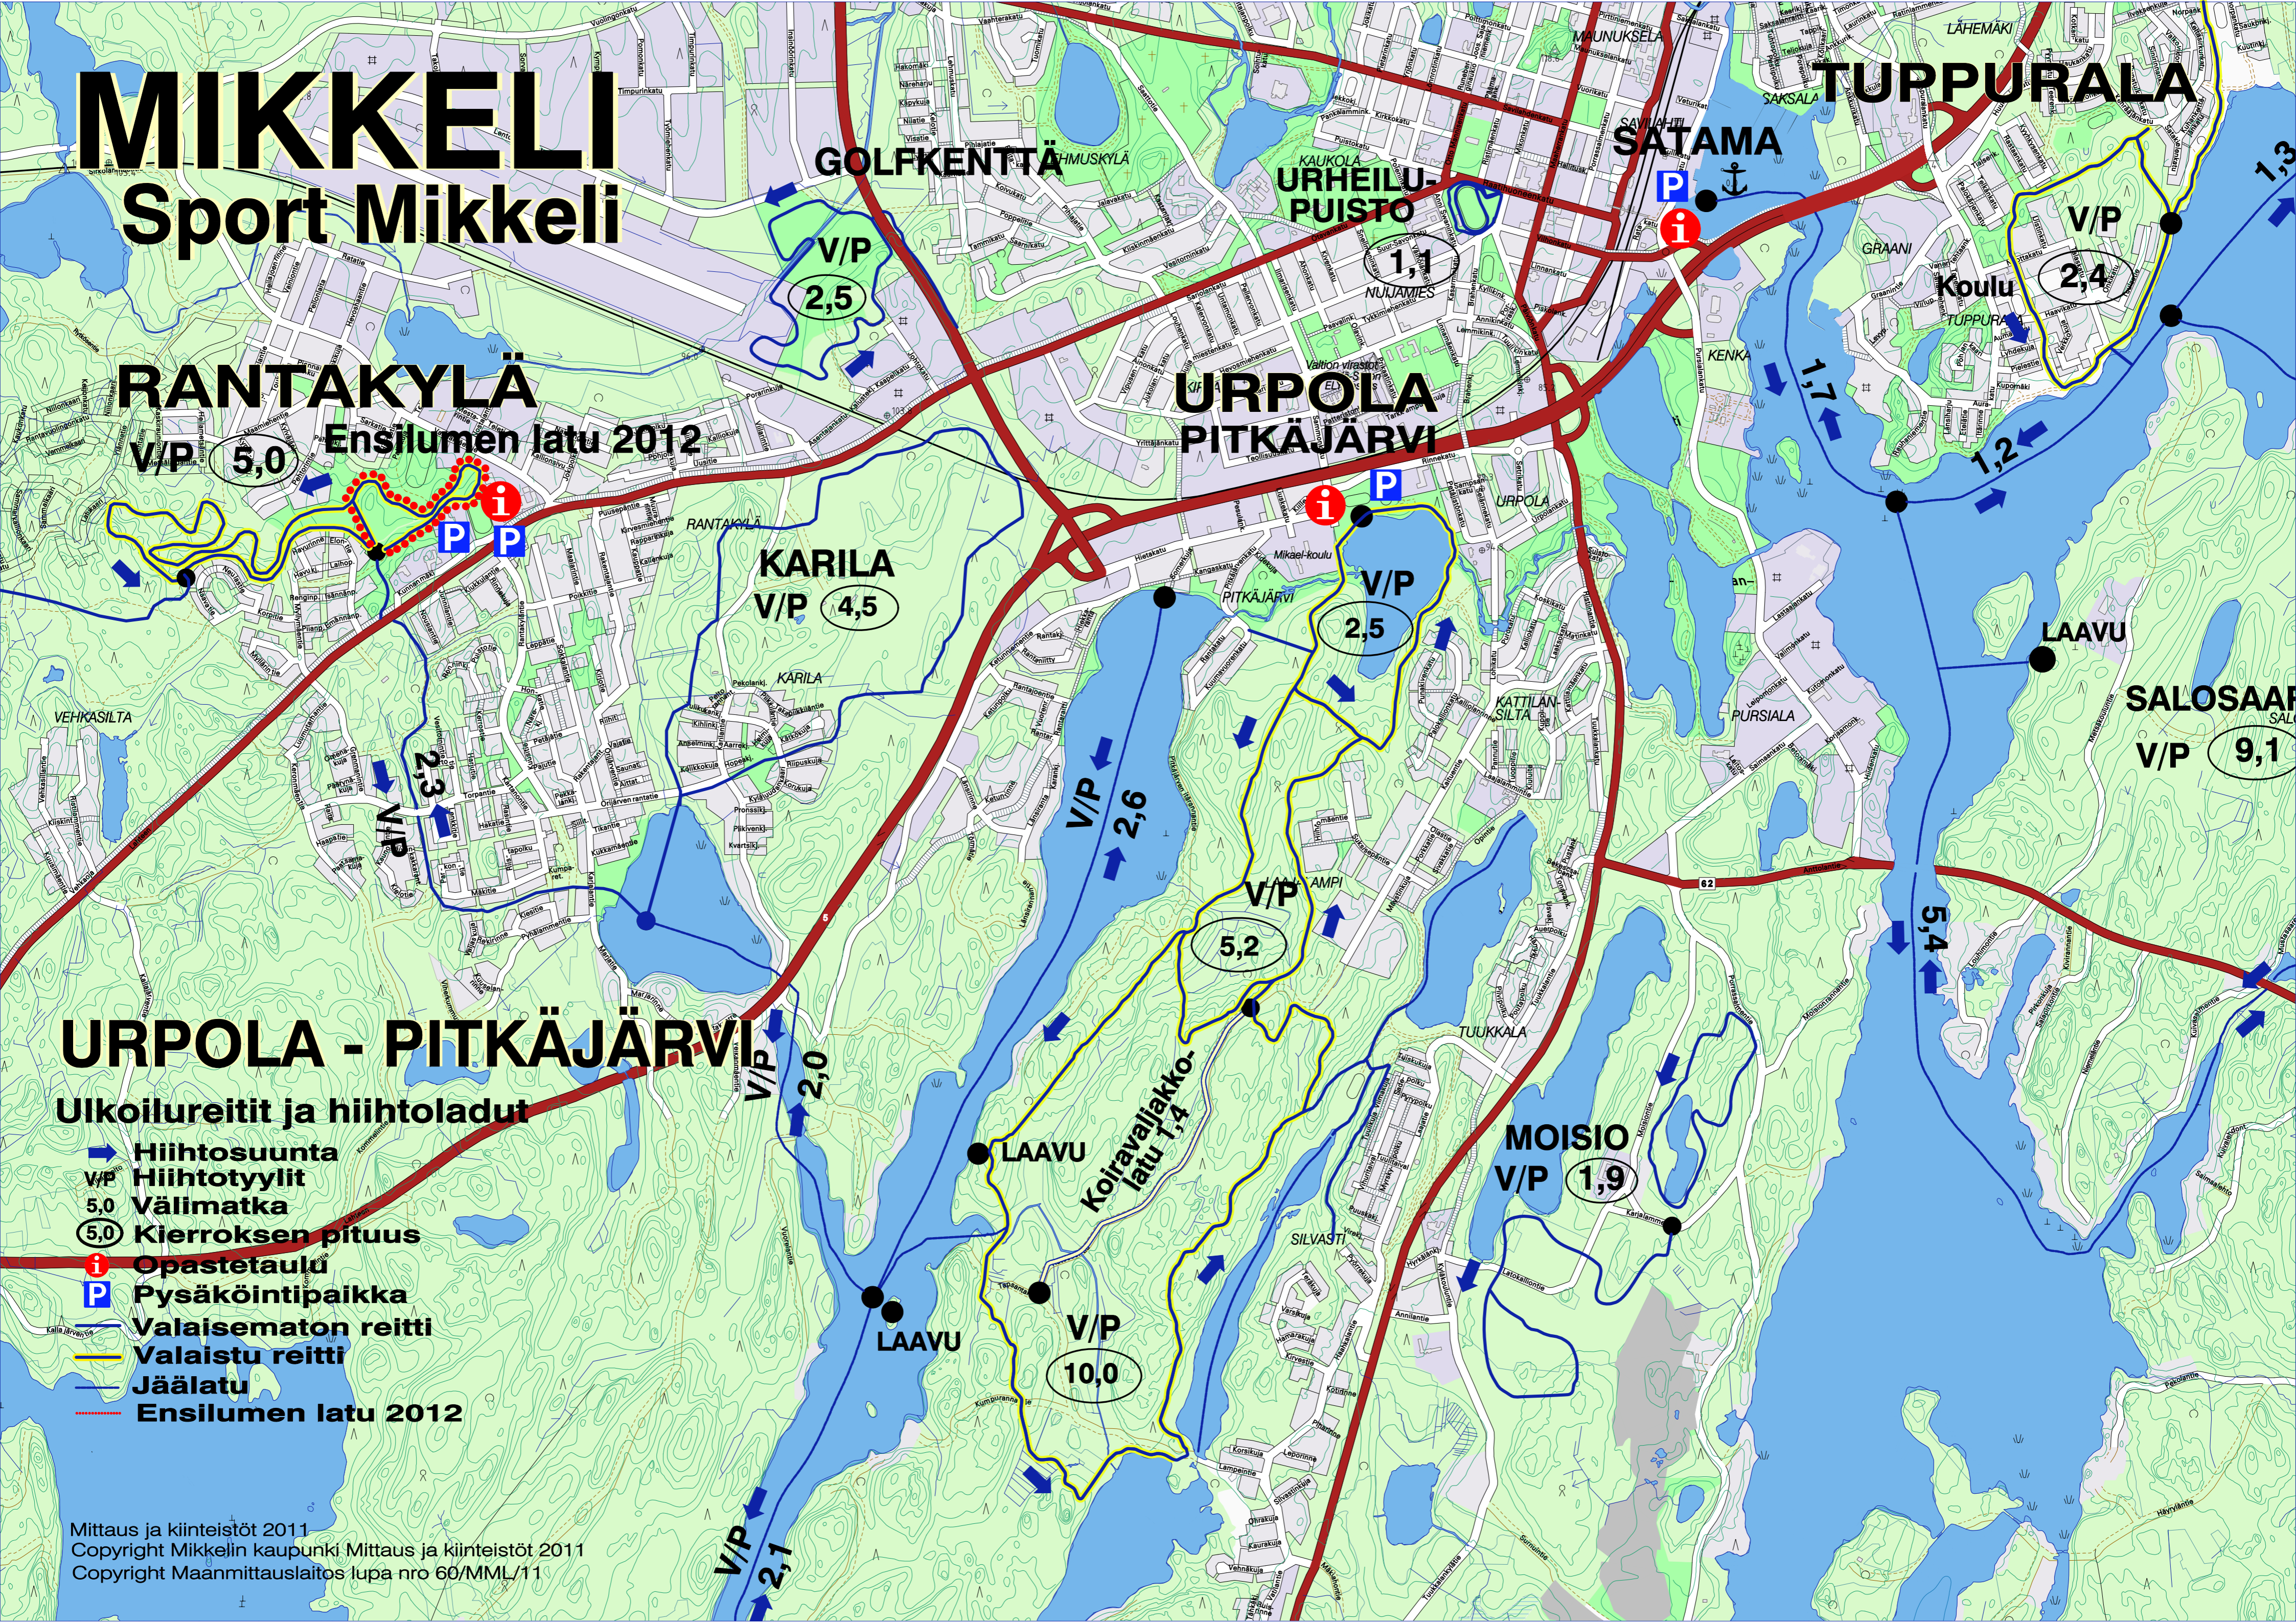

MIKKELI

Sport Mikkel

TUPPURALA

RANTAKYLÄ

Ensilumen latu 2012

URPOLA - PITKÄJÄRVI

Ulkoilureitit ja hiihtoladut

-  Hiihtosuunta
-  Hiihtotyylit
-  Välimatka
-  Kierroksen pituus
-  Opastetaulu
-  Pysäköintipaikka
-  Valaisematon reitti
-  Valaistu reitti
-  Jäälatu
-  Ensilumen latu 2012