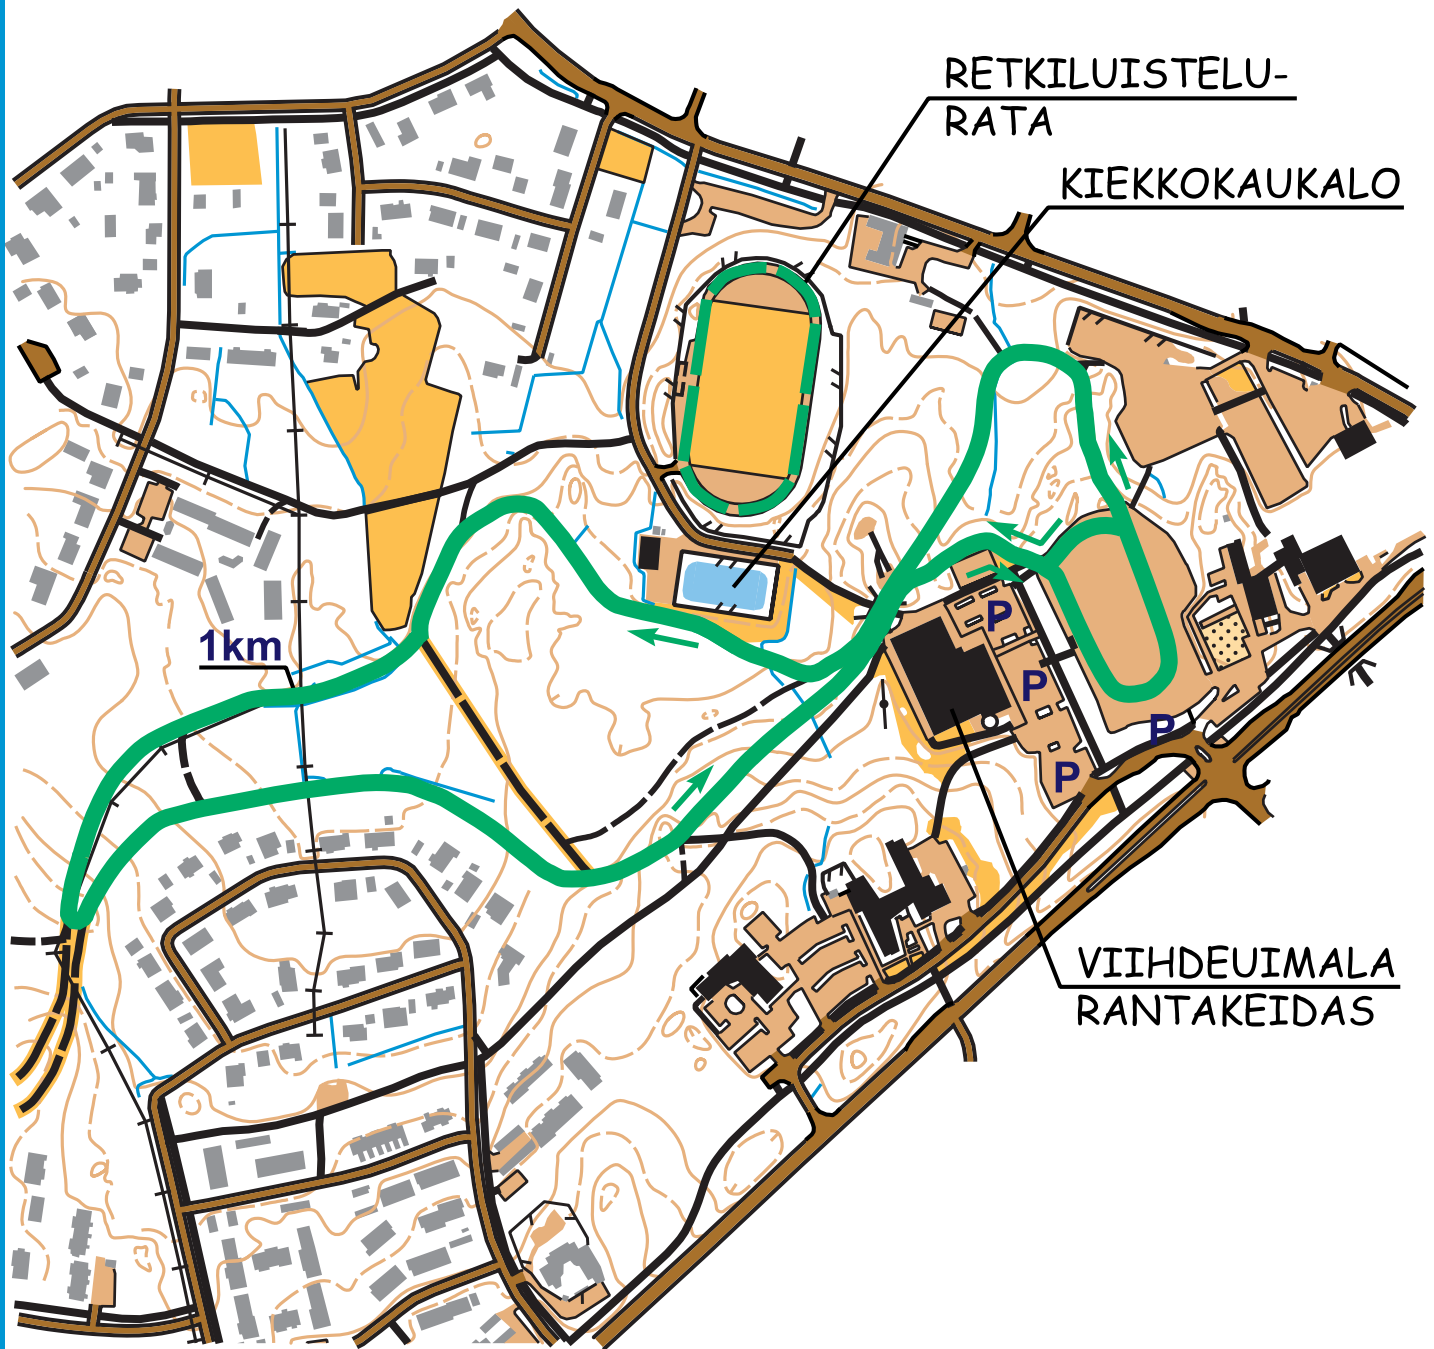

ENSILUMENLATU

2,1 KM

KORKEUSERO	18 M
KORKEIN NOUSU	12 M
KOKONAISNOUSU	45 M