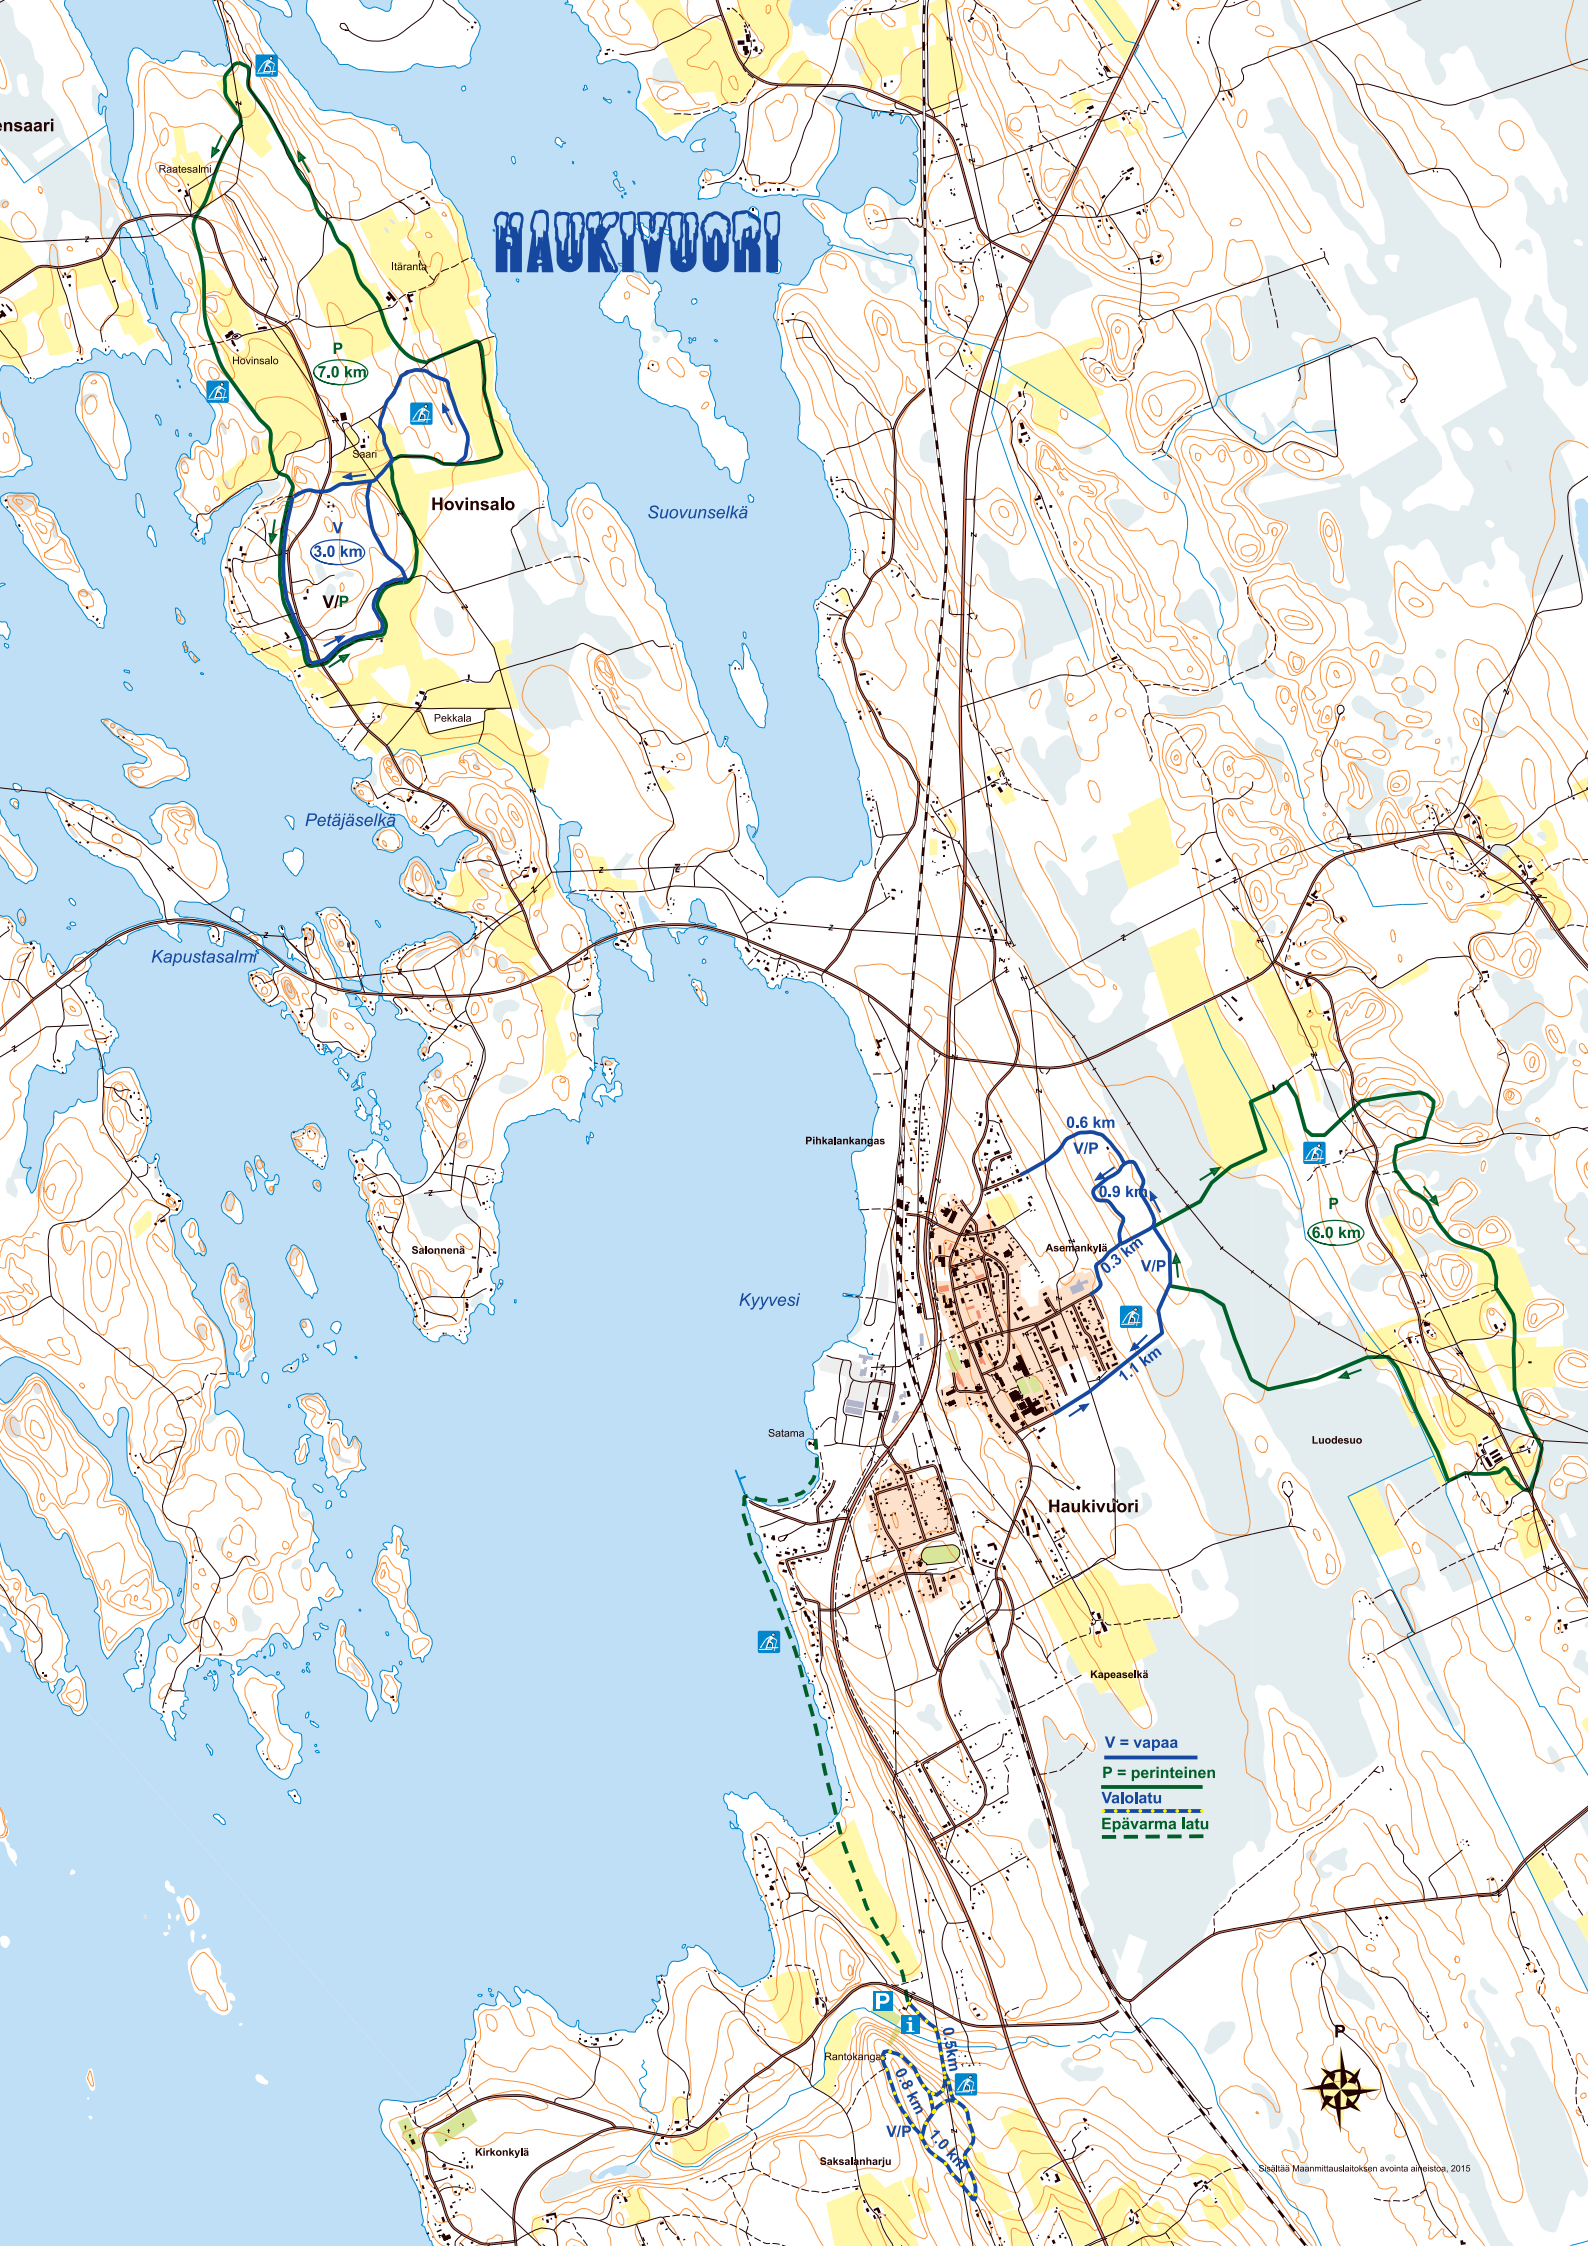

Haukivuori

V = vapaa
P = perinteinen
Valolatu
Epävarma latu