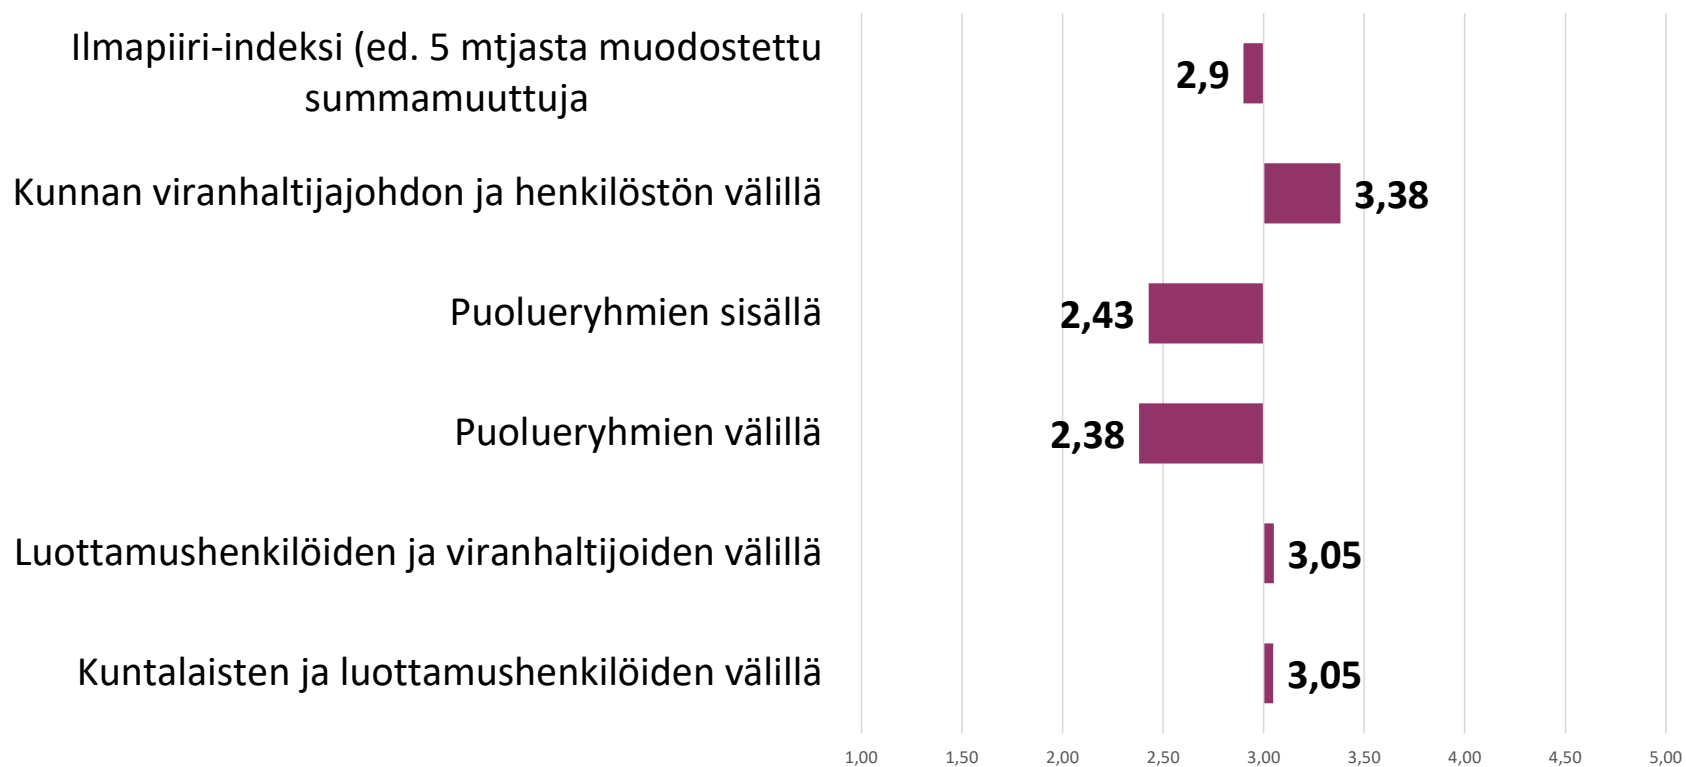

Kuntapäätäjätutkimus 2020: Ilmapiiri-indeksi

Yleistä ilmapiiriä mittaava ilmapiiri-indeksi on muodostettu ilmapiiriä koskevasta kysymyspatteriston viidestä ilmapiiriarviosta muodostettu summamuuttuja.

Asteikko 1-5; mitä suurempi arvo, sitä positiivisempi ilmapiiriarvio.

Kysymys: ”Miten arvioit ilmapiiriä eri puolten välillä kuntasi asioiden hoidossa?”

Arvioi asteikolla 1-5; 1=hyvin ristiriitainen, 5=hyvin yhteistyöhakuinen

1. Kuntalaisten ja luottamushenkilöiden välillä
2. Luottamushenkilöiden ja viranhaltijoiden välillä
3. Puolueryhmien välillä
4. Puolueryhmien sisällä
5. Kunnan viranhaltijajohdon ja henkilöstön välillä

Kuntapäätäjätutkimus 2020, MIKKELI:

Vastausjakaumat kysymyksestä ”Miten arvioit ilmapiiriä eri puolten välillä kuntasi asioiden hoidossa?”

Keskiarvot asteikolla 1-5; mitä suurempi arvo, sitä positiivisempi arvio.